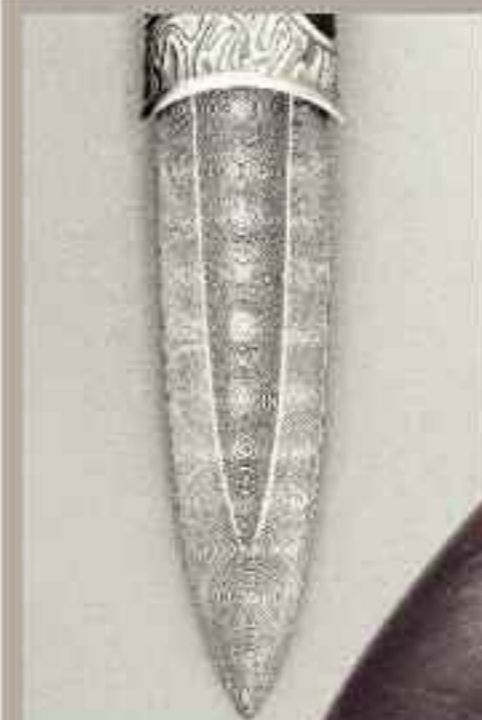

SIMAGIN
Alexander Petrovich.
1954 year of birth.

Нож в ножнах
«Гатчинский».
Москва, 2010.
Автор — А. Симагин.
Клинок — В. Сосков.

Sheath knife
«Gatchina».
Moscow, 2010.
Designed by Alexander Simagin.
Blade by Vsevolod Soskov.

Настольная композиция
«Астероид» (кинжал в ножнах на подставке).
Санкт-Петербург, 2010.
Автор — А. Ткаченко.
Клинок — Ю. Саркисян.

Desk-top piece,
a sheath dagger
on the support
«Asteroid».
St. Petersburg, 2010.
Designed by Anton Tkachenko.
Blade by Yuri Sarkisyan.