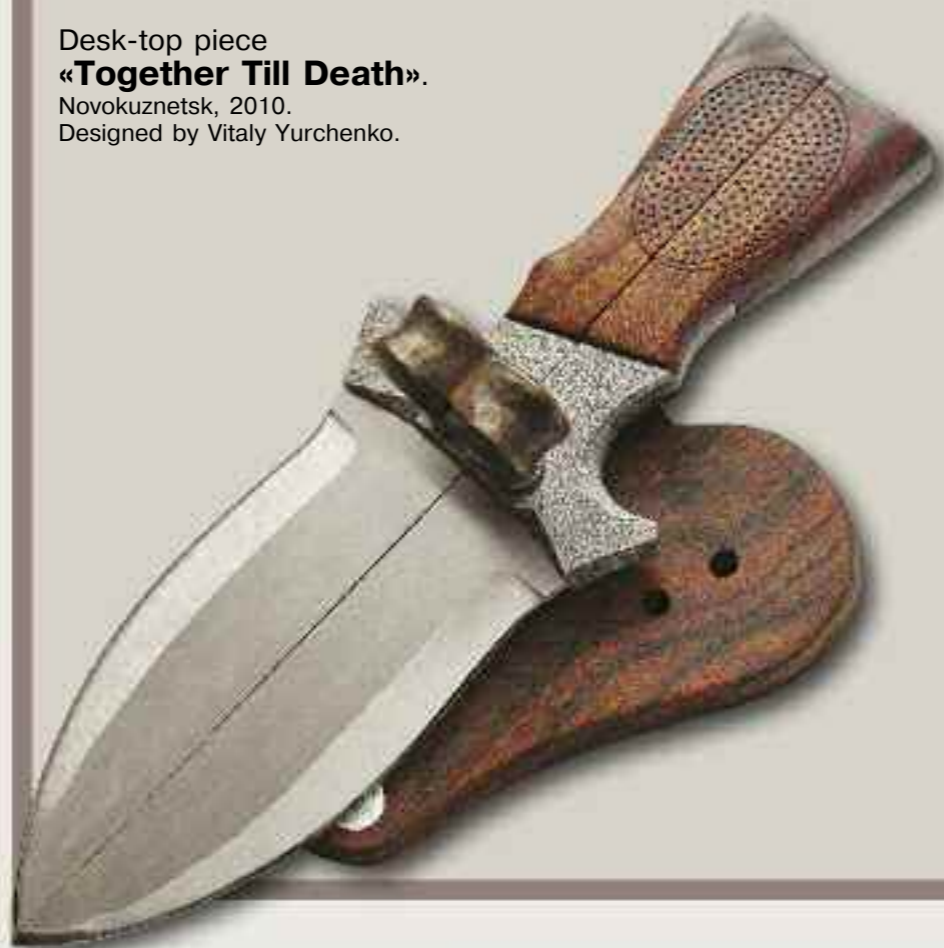

JURCHENKO
 Vitaliy
 Nikolaevich.
 1960 year of birth.

e-mail: ra9usb@mail.ru

Desk-top piece
«Together Till Death».
 Novokuznetsk, 2010.
 Designed by Vitaly Yurchenko.

Кинжал кулачный
«Плотоядный».
 Ярославль, 2010.
 Автор — И. Куликов.