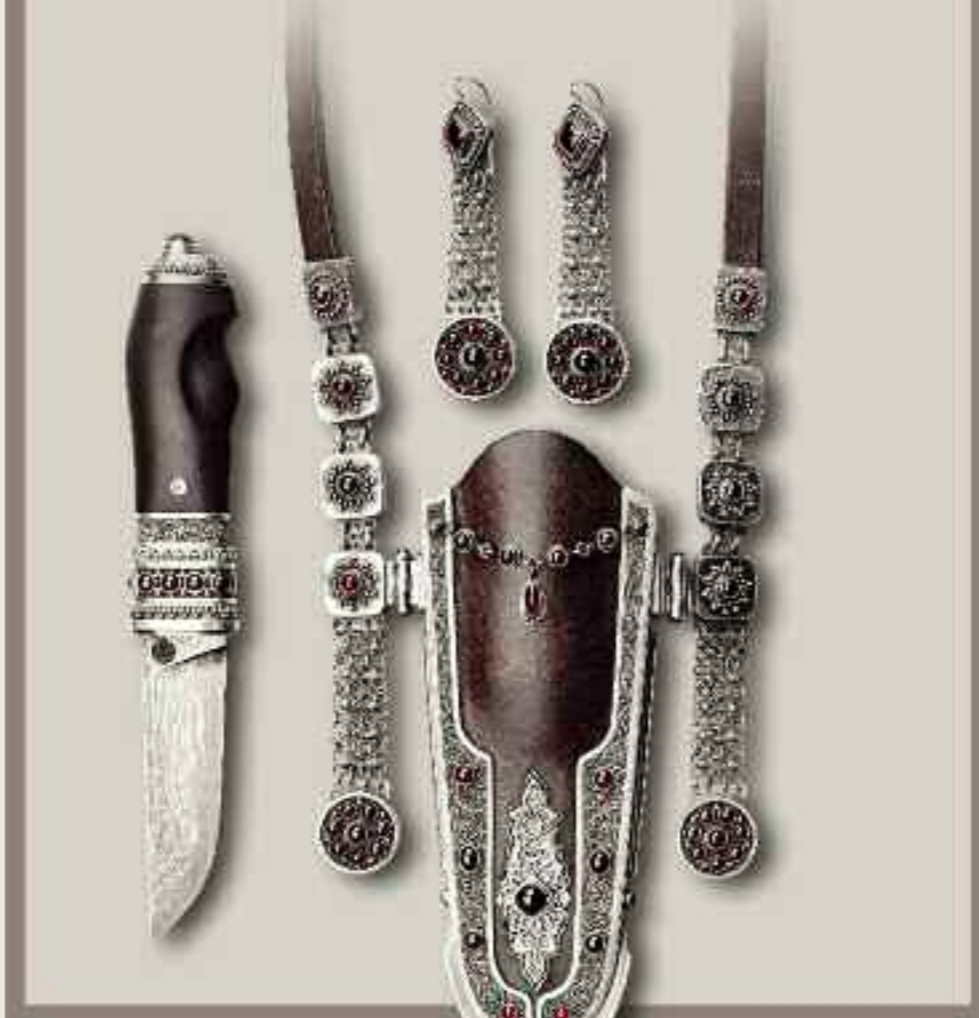

Нож в ножнах
для ношения на груди,
в комплекте с серьгами
«**Рогнеда**».

Москва, 2010.
Автор — А. Георгиев.
Клинок — А. Белый.

Set of a sheath knife
to be worn as a pendant
and earrings «**Rogneda**».

Moscow, 2010.
Designed by Alexander Georgiev.
Blade by Alexander Bely.

Georgiev
Alexander
Georgievich.
1958 year of birth.

Кабинетный нож
«**Леший и разбойник**».
Тула, 2010.
Автор — Д. Капелюха.
Дамаск — С. Епишкин, Р. Окушко.

KAPELYUKHA
Dmitry Petrovich.
1967 year of birth.
e-mail: kapeliuha@tula.net

Desk-top knife
«**A Wood Goblin
and Robber**».

Tula, 2010.
Designed by Dmitry Kapelyukha.
Damascus blade by Sergei Yepishkin,
Roman Okushko.

10

GAFAROV
Alexander Borisovich.
1976 year of birth.

Нож (хамидаси) «**Путник**».
Москва, 2010.
Автор — А. Гафаров.
Клинок — В. Сосков.

Hamidashi knife
«**A Stranger**».
Moscow, 2010.
Designed by Alexander Gafarov.
Blade by Vsevolod Soskov.