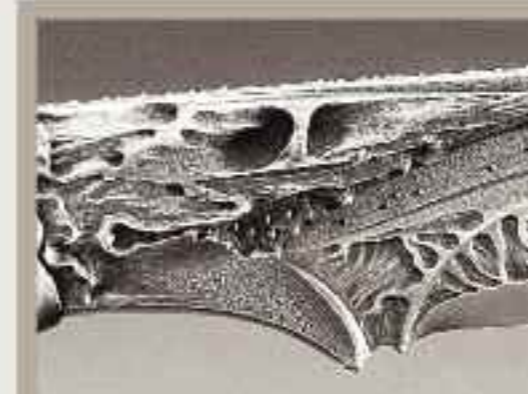

10

ГАФАРОВ
Александр Борисович.
1976 г. р.
e-mail: alsteinar@mail.ru

GAFAROV
Alexander Borisovich.
1976 year of birth.

Нож (хамидаси) «**Путник**».
Москва, 2010.
Автор — А. Гафаров.
Клинок — В. Сосков.

Hamidashi knife
«**A Stranger**».
Moscow, 2010.
Designed by Alexander Gafarov.
Blade by Vsevolod Soskov.