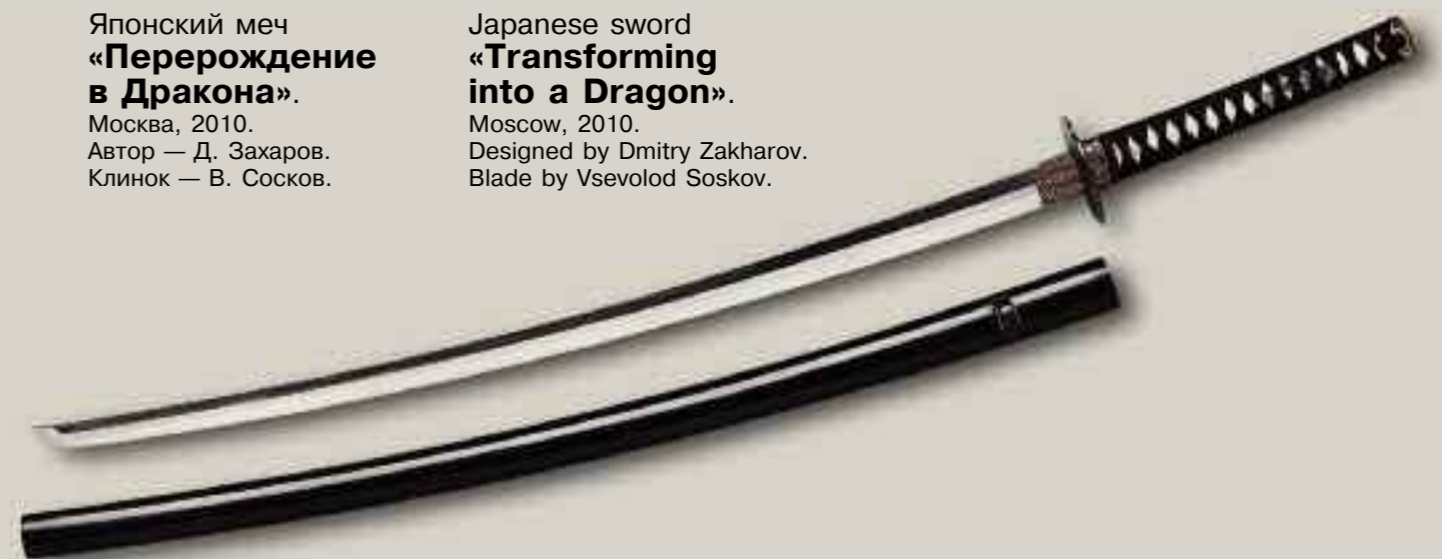

Japanese sword
«**Transforming into a Dragon**».

Moscow, 2010.
Designed by Dmitry Zakharov.
Blade by Vsevolod Soskov.